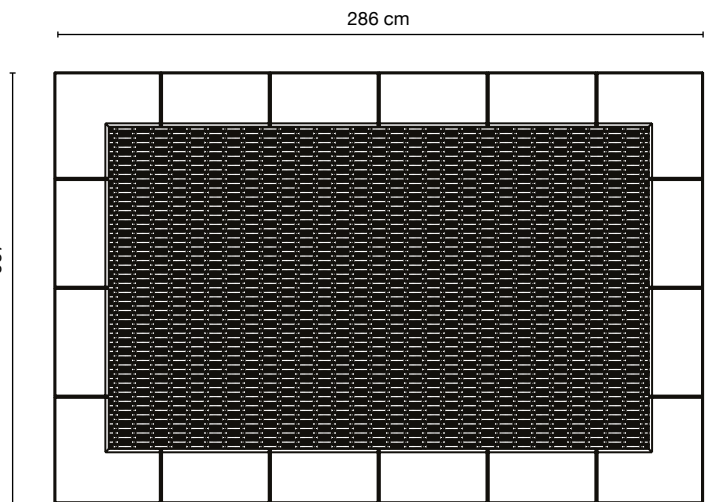

XLarge 4ALL
mit zwei Rampenelementen
with two ramps

Sechseckig / Rund
Hexagonal / Round

Bouncer 6Small
Art. 60000054

Bouncer 6Mega
Art. 60000055

Spezifikationen
Specifications

	6Small	6Mega	Circle
Außenmaße <i>outer dimensions</i>	174 x 201 cm	216 x 249 cm	Ø 178 cm
Innenmaße <i>inner dimensions</i>	126 x 145,5 cm	168 x 193,5 cm	Ø 128 cm
Aufprallfläche <i>impact area</i>	426 x 446 cm	568 x 594 cm	Ø 428 cm
max. Fallhöhe <i>max. falling-height</i>	90 cm		
Fallschutz <i>safety-tiles</i>	zweischichtig, EPDM auf SBR Trägermaterial		
Oberrahmen <i>top frame</i>	feuerverzinkt <i>hot-dip galvanized</i>		
Einbaurahmen <i>bottom frame</i>	sendzimirverzinkt <i>sendzimir galvanized</i>		

BOUNCER Circle
Art. 60000053

Rechteckig

Rectangular

Bouncer Large
Art. 60000839

Bouncer XLarge
Art. 60000052

Spezifikationen

Specifications

	Small	Large	XLarge
Außenmaße <i>outer dimensions</i>	166 x 142 cm	238 x 190 cm	286 x 190 cm
Innenmaße <i>inner dimensions</i>	118 x 94 cm	190 x 142 cm	238 x 142 cm
Aufprallfläche <i>impact area</i>	418 x 394 cm	590 x 542 cm	638 x 542 cm
max. Fallhöhe <i>max. falling-height</i>	90 cm		
Fallschutz <i>safety-tiles</i>	zweischichtig, EPDM auf SBR Trägermaterial		
Oberrahmen <i>top frame</i>	feuerverzinkt <i>hot-dip galvanized</i>		
Einbaurahmen <i>bottom frame</i>	sendzimirverzinkt <i>sendzimir galvanized</i>		