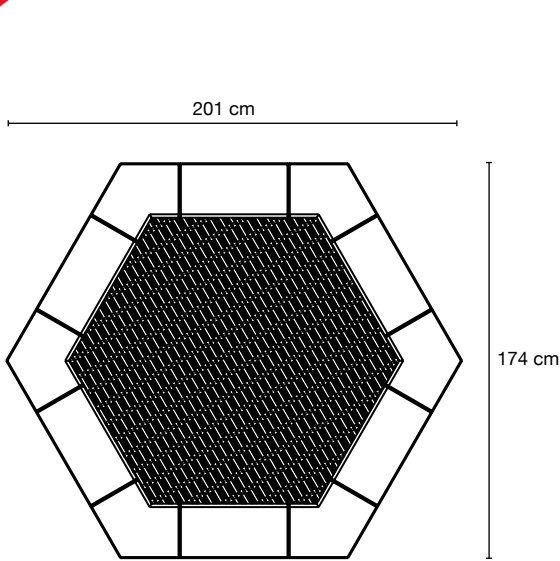

XLarge 4ALL
mit zwei Rampenelementen
with two ramps

Sechseckig / Rund
Hexagonal / Round

Bouncer 6Small
Art. 60000054

Bouncer 6Mega
Art. 60000055

Spezifikationen
Specifications

	6Small	6Mega	Circle
Außenmaße <i>outer dimensions</i>	174 x 201 cm	216 x 249 cm	Ø 178 cm
Innenmaße <i>inner dimensions</i>	126 x 145,5 cm	168 x 193,5 cm	Ø 128 cm
Aufprallfläche <i>impact area</i>	426 x 446 cm	568 x 594 cm	Ø 428 cm
max. Fallhöhe <i>max. falling-height</i>	90 cm		
Fallschutz <i>safety-tiles</i>	zweischichtig, EPDM auf SBR Trägermaterial		
Oberrahmen <i>top frame</i>	feuerverzinkt <i>hot-dip galvanized</i>		
Einbaurahmen <i>bottom frame</i>	sendzimirverzinkt <i>sendzimir galvanized</i>		

BOUNCER Circle
Art. 60000053

Rechteckig

Rectangular

Bouncer Large
Art. 60000839

Bouncer XLarge
Art. 60000052

Spezifikationen

Specifications

	Small	Large	XLarge
Außenmaße <i>outer dimensions</i>	166 x 142 cm	238 x 190 cm	286 x 190 cm
Innenmaße <i>inner dimensions</i>	118 x 94 cm	190 x 142 cm	238 x 142 cm
Aufprallfläche <i>impact area</i>	418 x 394 cm	590 x 542 cm	638 x 542 cm
max. Fallhöhe <i>max. falling-height</i>	90 cm		
Fallschutz <i>safety-tiles</i>	zweischichtig, EPDM auf SBR Trägermaterial		
Oberrahmen <i>top frame</i>	feuerverzinkt <i>hot-dip galvanized</i>		
Einbaurahmen <i>bottom frame</i>	sendzimirverzinkt <i>sendzimir galvanized</i>		