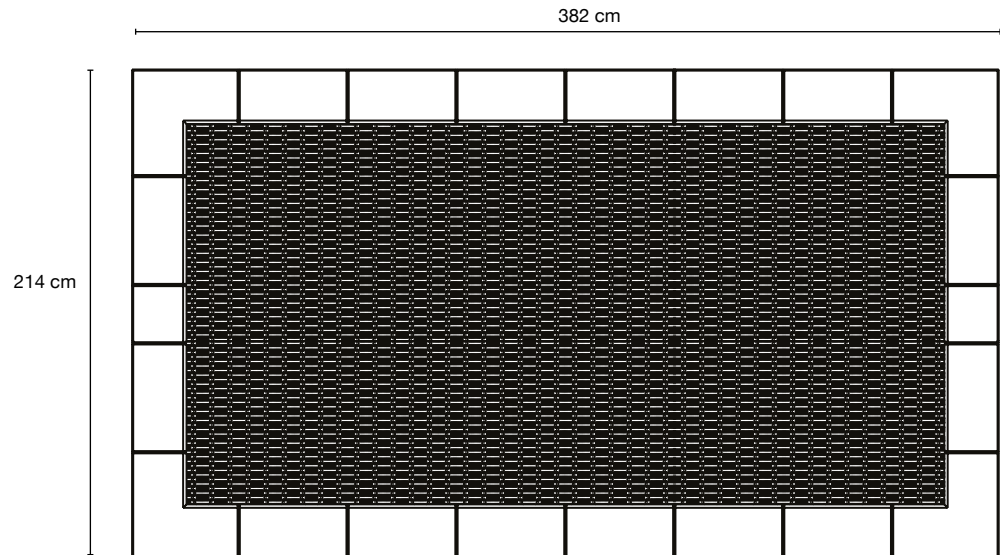

Bouncer XXL large
Art. 60000838

Das Modell Bouncer XLarge ist ebenfalls als XLarge 4ALL mit zwei Rampen zum bequemen Befahren der Sprungfläche erhältlich.
Bouncer XLarge also available as XLarge 4ALL with two ramps for comfortable access to jumping area.

Spezifikationen
Specifications

	XXLarge	XLarge 4ALL
Außenmaße <i>outer dimensions</i>	382 x 214 cm	286 x 190 cm
Innenmaße <i>inner dimensions</i>	334 x 166 cm	238 x 142 cm 166 x 142 cm*
Aufprallfläche <i>impact area</i>	734 x 566 cm	638 x 542 cm
max. Fallhöhe <i>max. falling-height</i>	90 cm	
Fallschutz <i>safety-tiles</i>	zweischichtig, EPDM auf SBR Trägermaterial	
Oberrahmen <i>top frame</i>	feuerverzinkt <i>hot-dip galvanized</i>	
Einburahmen <i>bottom frame</i>	sendzimirverzinkt <i>sendzimir galvanized</i>	

*zwischen den Rampen / *between the ramps*