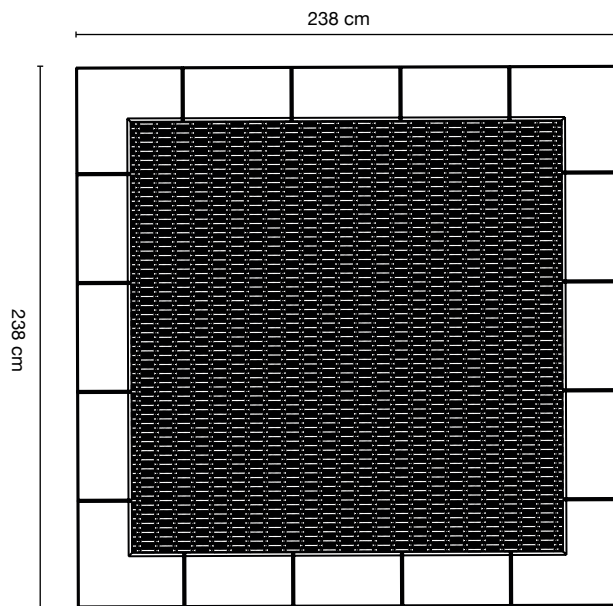

BOUNCER Circle
Art. 60000053

Rechteckig

Rectangular

Bouncer Large
Art. 60000839

Bouncer XLarge
Art. 60000052

Spezifikationen

Specifications

	Small	Large	XLarge
Außenmaße <i>outer dimensions</i>	166 x 142 cm	238 x 190 cm	286 x 190 cm
Innenmaße <i>inner dimensions</i>	118 x 94 cm	190 x 142 cm	238 x 142 cm
Aufprallfläche <i>impact area</i>	418 x 394 cm	590 x 542 cm	638 x 542 cm
max. Fallhöhe <i>max. falling-height</i>	90 cm		
Fallschutz <i>safety-tiles</i>	zweischichtig, EPDM auf SBR Trägermaterial		
Oberrahmen <i>top frame</i>	feuerverzinkt <i>hot-dip galvanized</i>		
Einbaurahmen <i>bottom frame</i>	sendzimirverzinkt <i>sendzimir galvanized</i>		

Spezifikationen
Specifications

	XXLarge	XLarge 4ALL
Außenmaße <i>outer dimensions</i>	382 x 214 cm	286 x 190 cm
Innenmaße <i>inner dimensions</i>	334 x 166 cm	238 x 142 cm 166 x 142 cm*
Aufprallfläche <i>impact area</i>	734 x 566 cm	638 x 542 cm
max. Fallhöhe <i>max. falling-height</i>	90 cm	
Fallschutz <i>safety-tiles</i>	zweischichtig, EPDM auf SBR Trägermaterial	
Oberrahmen <i>top frame</i>	feuerverzinkt <i>hot-dip galvanized</i>	
Einburahmen <i>bottom frame</i>	sendzimirverzinkt <i>sendzimir galvanized</i>	

Bouncer MegaLarge
Art. 60000051

Spezifikationen Specifications

	XSmall	Medium	MegaLarge
Außenmaße <i>outer dimensions</i>	142 x 142 cm	190 x 190 cm	238 x 238 cm
Innenmaße <i>inner dimensions</i>	94 x 94 cm	142 x 142 cm	190 x 190 cm
Aufprallfläche <i>impact area</i>	394 x 394 cm	542 x 542 cm	590 x 590 cm
max. Fallhöhe <i>max. falling-height</i>	90 cm		
Fallschutz <i>safety-tiles</i>	zweischichtig, EPDM auf SBR Trägermaterial		
Oberrahmen <i>top frame</i>	feuerverzinkt <i>hot-dip galvanized</i>		
Einbaurahmen <i>bottom frame</i>	sendzimirverzinkt <i>sendzimir galvanized</i>		