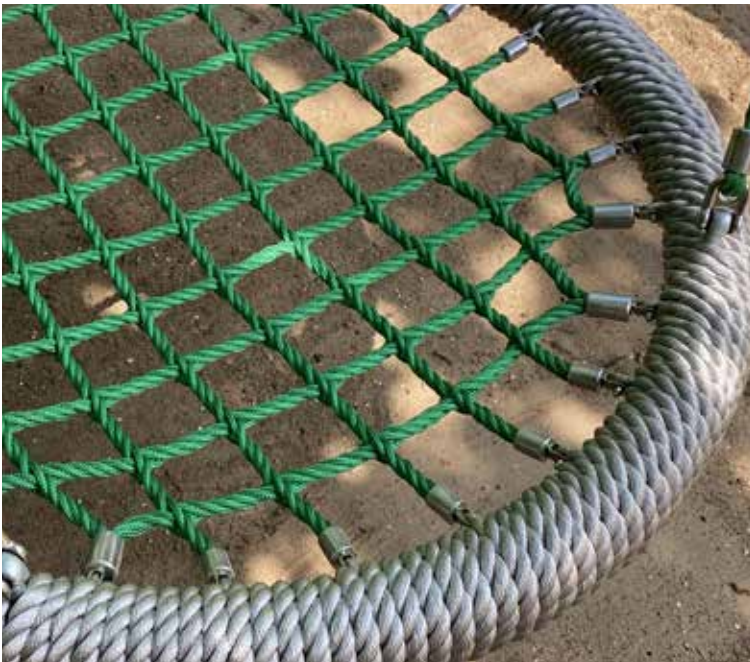

Bouncer XSmall
Art. 60000000

SYN play[®]

Nestschaukelsitze

Einfach eine runde Sache!

FARBEN

NETSCHAUKELN
NEST-SWINGS

Unsere Nestschaukeln erhalten Sie in zahlreichen Farbkombinationen
- ganz nach Ihren Wünschen.
*Our nest-swings are available in many colour-combinations
- according to your demand.*