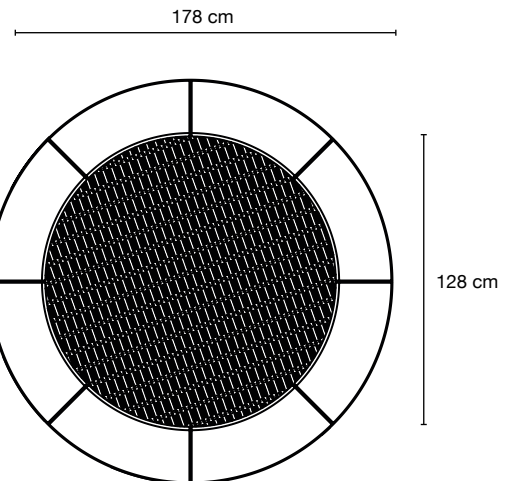

XLarge 4ALL
mit zwei Rampenelementen
with two ramps

Sechseckig / Rund
Hexagonal / Round

Bouncer 6Small
Art. 60000054

Bouncer 6Mega
Art. 60000055

Spezifikationen
Specifications

	6Small	6Mega	Circle
Außenmaße <i>outer dimensions</i>	174 x 201 cm	216 x 249 cm	Ø 178 cm
Innenmaße <i>inner dimensions</i>	126 x 145,5 cm	168 x 193,5 cm	Ø 128 cm
Aufprallfläche <i>impact area</i>	426 x 446 cm	568 x 594 cm	Ø 428 cm
max. Fallhöhe <i>max. falling-height</i>	90 cm		
Fallschutz <i>safety-tiles</i>	zweischichtig, EPDM auf SBR Trägermaterial		
Oberrahmen <i>top frame</i>	feuerverzinkt <i>hot-dip galvanized</i>		
Einbaurahmen <i>bottom frame</i>	sendzimirverzinkt <i>sendzimir galvanized</i>		

BOUNCER Circle
Art. 60000053

Rechteckig

Rectangular

Bouncer Large
Art. 60000839

Bouncer XLarge
Art. 60000052

Spezifikationen

Specifications

	Small	Large	XLarge
Außenmaße <i>outer dimensions</i>	166 x 142 cm	238 x 190 cm	286 x 190 cm
Innenmaße <i>inner dimensions</i>	118 x 94 cm	190 x 142 cm	238 x 142 cm
Aufprallfläche <i>impact area</i>	418 x 394 cm	590 x 542 cm	638 x 542 cm
max. Fallhöhe <i>max. falling-height</i>	90 cm		
Fallschutz <i>safety-tiles</i>	zweischichtig, EPDM auf SBR Trägermaterial		
Oberrahmen <i>top frame</i>	feuerverzinkt <i>hot-dip galvanized</i>		
Einbaurahmen <i>bottom frame</i>	sendzimirverzinkt <i>sendzimir galvanized</i>		

Spezifikationen
Specifications

	XXLarge	XLarge 4ALL
Außenmaße <i>outer dimensions</i>	382 x 214 cm	286 x 190 cm
Innenmaße <i>inner dimensions</i>	334 x 166 cm	238 x 142 cm 166 x 142 cm*
Aufprallfläche <i>impact area</i>	734 x 566 cm	638 x 542 cm
max. Fallhöhe <i>max. falling-height</i>	90 cm	
Fallschutz <i>safety-tiles</i>	zweischichtig, EPDM auf SBR Trägermaterial	
Oberrahmen <i>top frame</i>	feuerverzinkt <i>hot-dip galvanized</i>	
Einburahmen <i>bottom frame</i>	sendzimirverzinkt <i>sendzimir galvanized</i>	