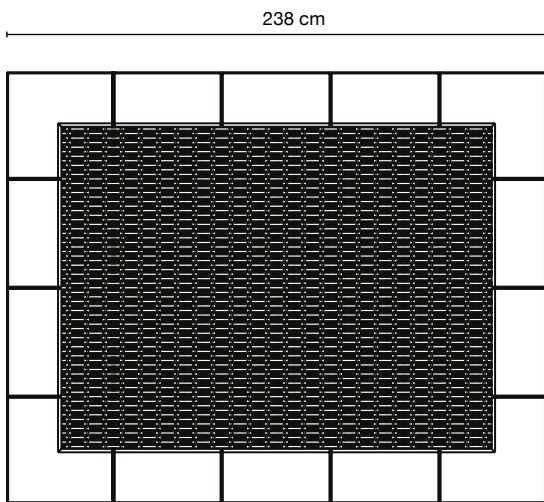

XLarge 4ALL
mit zwei Rampenelementen
with two ramps

Sechseckig / Rund
Hexagonal / Round

Bouncer 6Small
Art. 60000054

Bouncer 6Mega
Art. 60000055

Spezifikationen
Specifications

	6Small	6Mega	Circle
Außenmaße <i>outer dimensions</i>	174 x 201 cm	216 x 249 cm	Ø 178 cm
Innenmaße <i>inner dimensions</i>	126 x 145,5 cm	168 x 193,5 cm	Ø 128 cm
Aufprallfläche <i>impact area</i>	426 x 446 cm	568 x 594 cm	Ø 428 cm
max. Fallhöhe <i>max. falling-height</i>	90 cm		
Fallschutz <i>safety-tiles</i>	zweischichtig, EPDM auf SBR Trägermaterial		
Oberrahmen <i>top frame</i>	feuerverzinkt <i>hot-dip galvanized</i>		
Einbaurahmen <i>bottom frame</i>	sendzimirverzinkt <i>sendzimir galvanized</i>		

BOUNCER Circle
Art. 60000053

Rechteckig

Rectangular

Bouncer Large
Art. 60000839

Bouncer XLarge
Art. 60000052

Spezifikationen

Specifications

	Small	Large	XLarge
Außenmaße <i>outer dimensions</i>	166 x 142 cm	238 x 190 cm	286 x 190 cm
Innenmaße <i>inner dimensions</i>	118 x 94 cm	190 x 142 cm	238 x 142 cm
Aufprallfläche <i>impact area</i>	418 x 394 cm	590 x 542 cm	638 x 542 cm
max. Fallhöhe <i>max. falling-height</i>	90 cm		
Fallschutz <i>safety-tiles</i>	zweischichtig, EPDM auf SBR Trägermaterial		
Oberrahmen <i>top frame</i>	feuerverzinkt <i>hot-dip galvanized</i>		
Einbaurahmen <i>bottom frame</i>	sendzimirverzinkt <i>sendzimir galvanized</i>		

Spezifikationen
Specifications

	XXLarge	XLarge 4ALL
Außenmaße <i>outer dimensions</i>	382 x 214 cm	286 x 190 cm
Innenmaße <i>inner dimensions</i>	334 x 166 cm	238 x 142 cm 166 x 142 cm*
Aufprallfläche <i>impact area</i>	734 x 566 cm	638 x 542 cm
max. Fallhöhe <i>max. falling-height</i>	90 cm	
Fallschutz <i>safety-tiles</i>	zweischichtig, EPDM auf SBR Trägermaterial	
Oberrahmen <i>top frame</i>	feuerverzinkt <i>hot-dip galvanized</i>	
Einburahmen <i>bottom frame</i>	sendzimirverzinkt <i>sendzimir galvanized</i>	