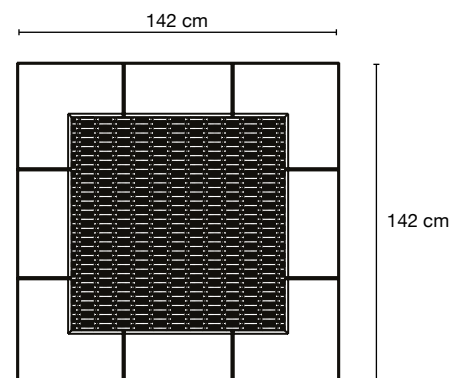

BOUNCER Circle
Art. 60000053

Rechteckig

Rectangular

Bouncer Large
Art. 60000839

Bouncer XLarge
Art. 60000052

Spezifikationen

Specifications

	Small	Large	XLarge
Außenmaße <i>outer dimensions</i>	166 x 142 cm	238 x 190 cm	286 x 190 cm
Innenmaße <i>inner dimensions</i>	118 x 94 cm	190 x 142 cm	238 x 142 cm
Aufprallfläche <i>impact area</i>	418 x 394 cm	590 x 542 cm	638 x 542 cm
max. Fallhöhe <i>max. falling-height</i>	90 cm		
Fallschutz <i>safety-tiles</i>	zweischichtig, EPDM auf SBR Trägermaterial		
Oberrahmen <i>top frame</i>	feuerverzinkt <i>hot-dip galvanized</i>		
Einbaurahmen <i>bottom frame</i>	sendzimirverzinkt <i>sendzimir galvanized</i>		

Spezifikationen
Specifications

	XXLarge	XLarge 4ALL
Außenmaße <i>outer dimensions</i>	382 x 214 cm	286 x 190 cm
Innenmaße <i>inner dimensions</i>	334 x 166 cm	238 x 142 cm 166 x 142 cm*
Aufprallfläche <i>impact area</i>	734 x 566 cm	638 x 542 cm
max. Fallhöhe <i>max. falling-height</i>	90 cm	
Fallschutz <i>safety-tiles</i>	zweischichtig, EPDM auf SBR Trägermaterial	
Oberrahmen <i>top frame</i>	feuerverzinkt <i>hot-dip galvanized</i>	
Einburahmen <i>bottom frame</i>	sendzimirverzinkt <i>sendzimir galvanized</i>	

Bouncer MegaLarge
Art. 60000051

Spezifikationen Specifications

	XSmall	Medium	MegaLarge
Außenmaße <i>outer dimensions</i>	142 x 142 cm	190 x 190 cm	238 x 238 cm
Innenmaße <i>inner dimensions</i>	94 x 94 cm	142 x 142 cm	190 x 190 cm
Aufprallfläche <i>impact area</i>	394 x 394 cm	542 x 542 cm	590 x 590 cm
max. Fallhöhe <i>max. falling-height</i>	90 cm		
Fallschutz <i>safety-tiles</i>	zweischichtig, EPDM auf SBR Trägermaterial		
Oberrahmen <i>top frame</i>	feuerverzinkt <i>hot-dip galvanized</i>		
Einbaurahmen <i>bottom frame</i>	sendzimirverzinkt <i>sendzimir galvanized</i>		