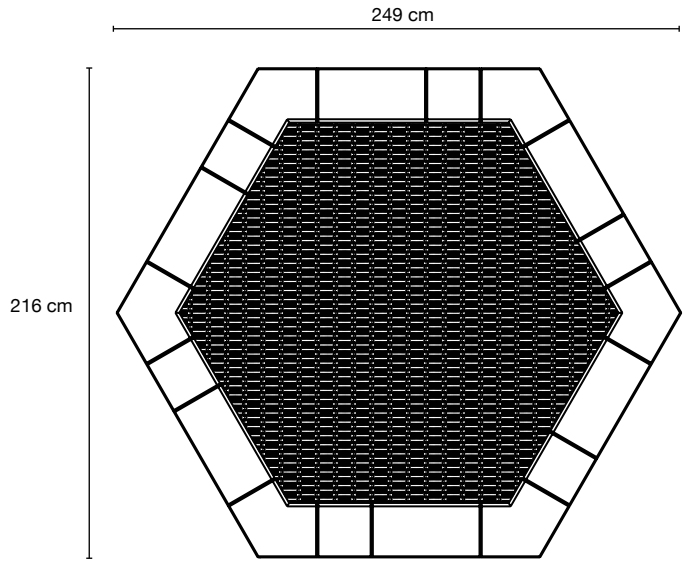

XLarge 4ALL
mit zwei Rampenelementen
with two ramps

Sechseckig / Rund
Hexagonal / Round

Bouncer 6Small
Art. 60000054

Bouncer 6Mega
Art. 60000055

Spezifikationen
Specifications

	6Small	6Mega	Circle
Außenmaße <i>outer dimensions</i>	174 x 201 cm	216 x 249 cm	Ø 178 cm
Innenmaße <i>inner dimensions</i>	126 x 145,5 cm	168 x 193,5 cm	Ø 128 cm
Aufprallfläche <i>impact area</i>	426 x 446 cm	568 x 594 cm	Ø 428 cm
max. Fallhöhe <i>max. falling-height</i>	90 cm		
Fallschutz <i>safety-tiles</i>	zweischichtig, EPDM auf SBR Trägermaterial		
Oberrahmen <i>top frame</i>	feuerverzinkt <i>hot-dip galvanized</i>		
Einbaurahmen <i>bottom frame</i>	sendzimirverzinkt <i>sendzimir galvanized</i>		

BOUNCER Circle
Art. 60000053

Rechteckig

Rectangular

Bouncer Large
Art. 60000839

Bouncer XLarge
Art. 60000052

Spezifikationen

Specifications

	Small	Large	XLarge
Außenmaße <i>outer dimensions</i>	166 x 142 cm	238 x 190 cm	286 x 190 cm
Innenmaße <i>inner dimensions</i>	118 x 94 cm	190 x 142 cm	238 x 142 cm
Aufprallfläche <i>impact area</i>	418 x 394 cm	590 x 542 cm	638 x 542 cm
max. Fallhöhe <i>max. falling-height</i>	90 cm		
Fallschutz <i>safety-tiles</i>	zweischichtig, EPDM auf SBR Trägermaterial		
Oberrahmen <i>top frame</i>	feuerverzinkt <i>hot-dip galvanized</i>		
Einbaurahmen <i>bottom frame</i>	sendzimirverzinkt <i>sendzimir galvanized</i>		