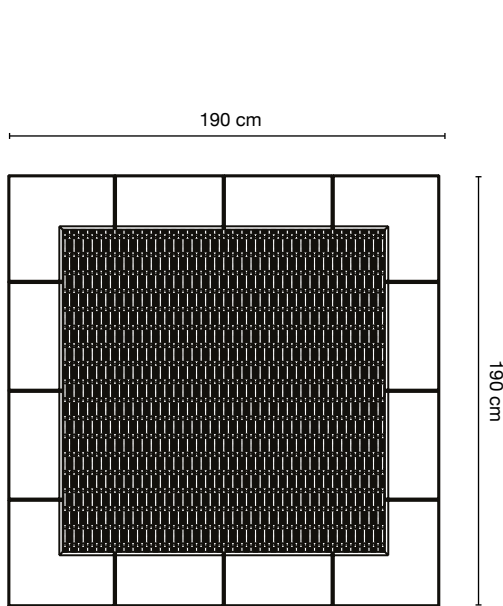

Quadratisch Square

Bouncer Medium
Art. 60000050