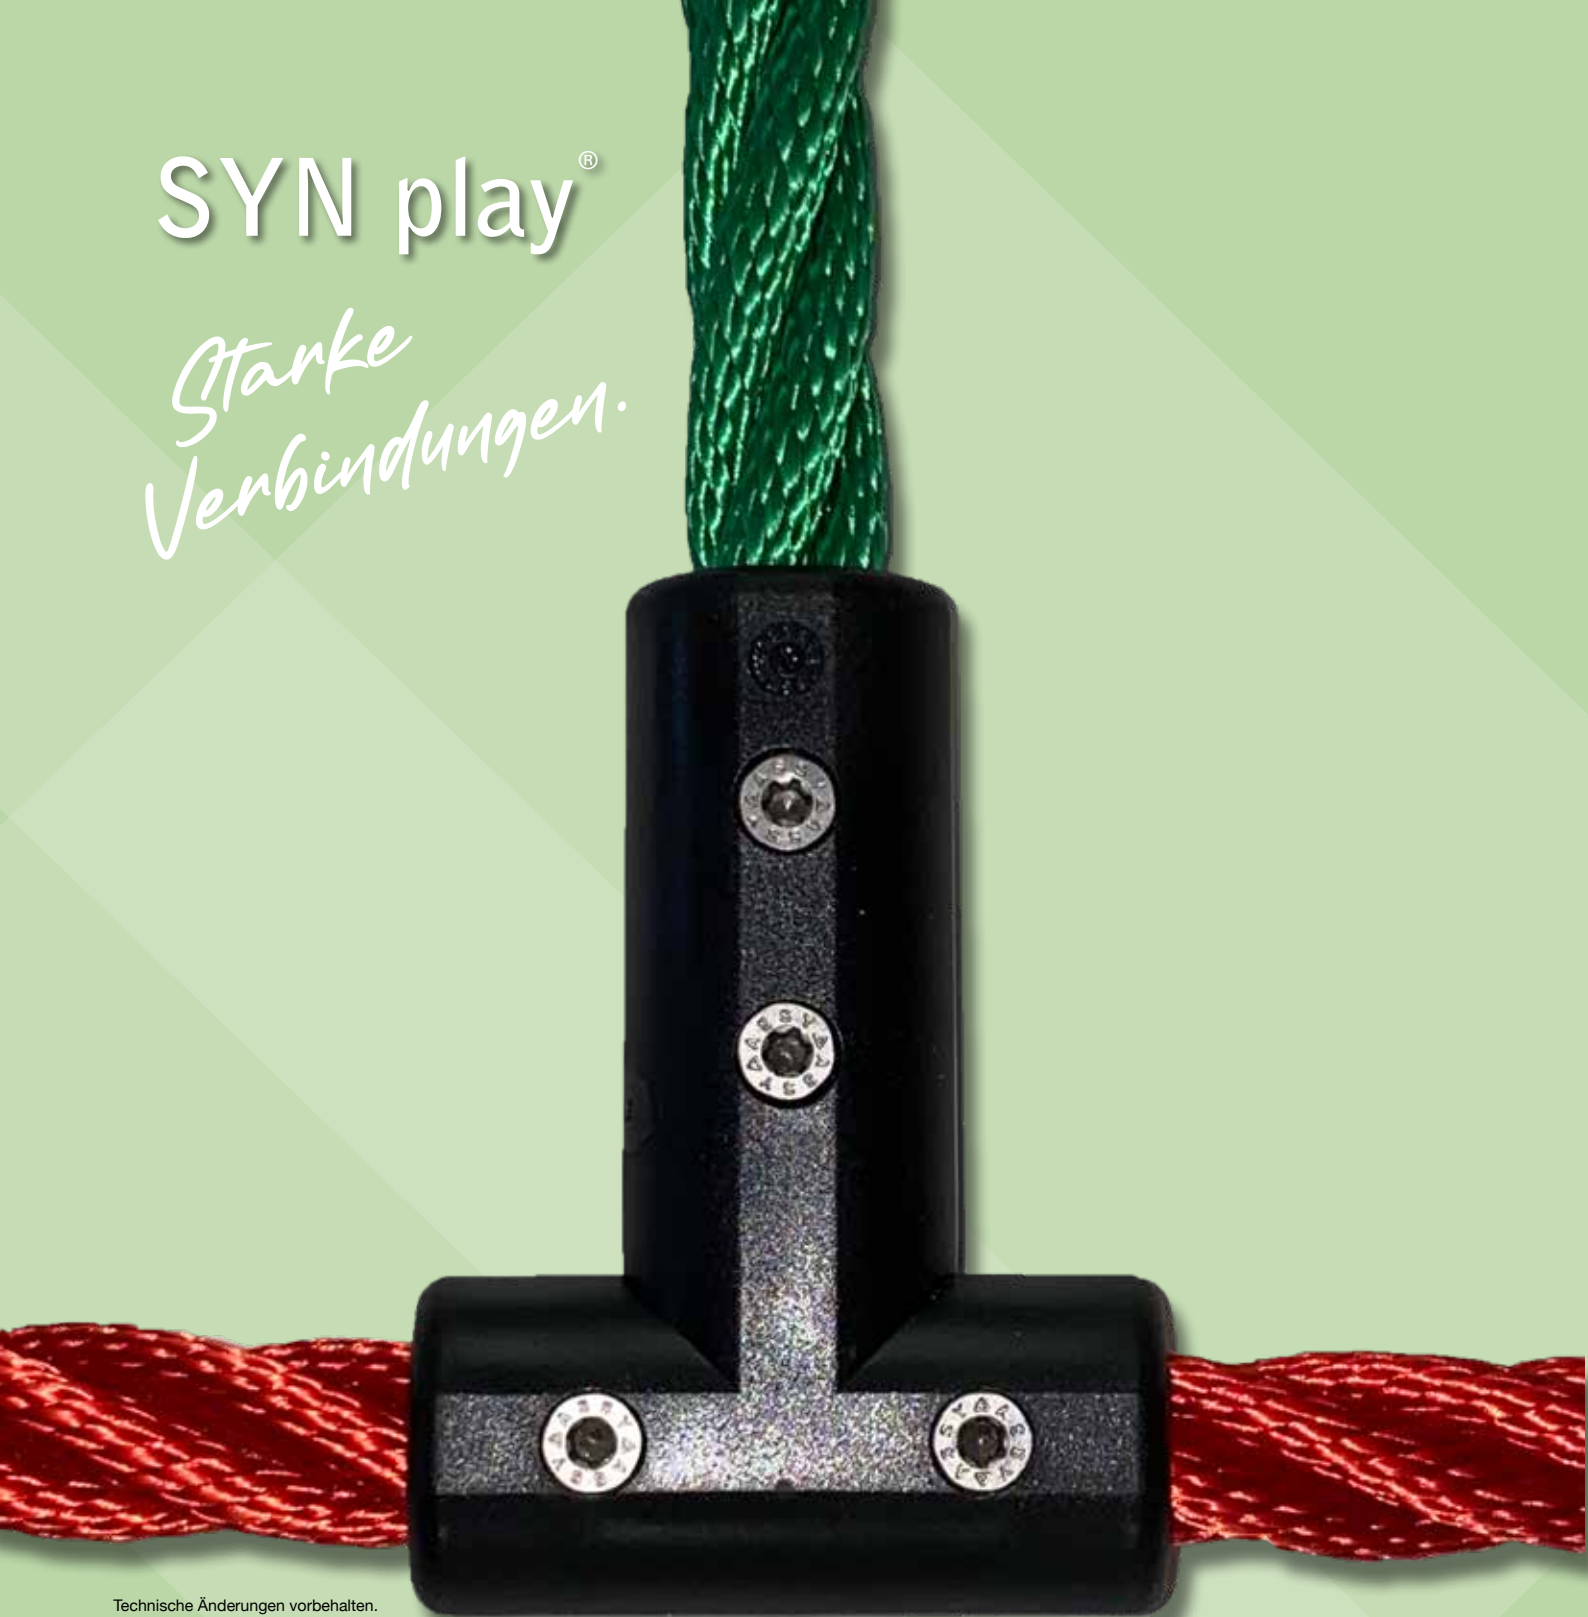

Farben 16 mm
colours 16 mm

Farben 24/20/18 mm
colours 24/20/18 mm

Strickleitern
rope-ladders

Knotenseil
knotted climbing-rope

SYN play[®]

*Starke
Verbindungen.*

Technische Änderungen vorbehalten.
Abbildungen können abweichen.
Alle unsere Holzbauteile sind FSC-zertifiziert.