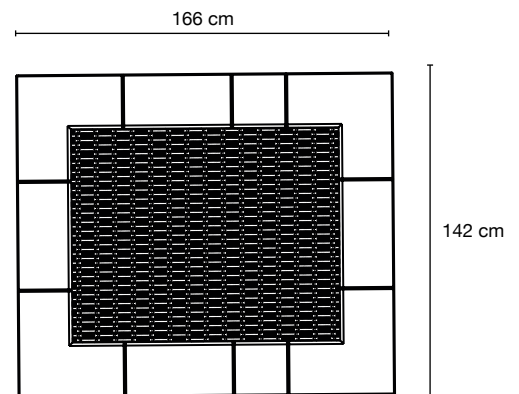

XLarge 4ALL
mit zwei Rampenelementen
with two ramps

Sechseckig / Rund
Hexagonal / Round

Bouncer 6Small
Art. 60000054

Bouncer 6Mega
Art. 60000055

Spezifikationen
Specifications

	6Small	6Mega	Circle
Außenmaße <i>outer dimensions</i>	174 x 201 cm	216 x 249 cm	Ø 178 cm
Innenmaße <i>inner dimensions</i>	126 x 145,5 cm	168 x 193,5 cm	Ø 128 cm
Aufprallfläche <i>impact area</i>	426 x 446 cm	568 x 594 cm	Ø 428 cm
max. Fallhöhe <i>max. falling-height</i>	90 cm		
Fallschutz <i>safety-tiles</i>	zweischichtig, EPDM auf SBR Trägermaterial		
Oberrahmen <i>top frame</i>	feuerverzinkt <i>hot-dip galvanized</i>		
Einbaurahmen <i>bottom frame</i>	sendzimirverzinkt <i>sendzimir galvanized</i>		

BOUNCER Circle
Art. 60000053

Rechteckig

Rectangular

Bouncer Large
Art. 60000839

Bouncer XLarge
Art. 60000052

Spezifikationen

Specifications

	Small	Large	XLarge
Außenmaße <i>outer dimensions</i>	166 x 142 cm	238 x 190 cm	286 x 190 cm
Innenmaße <i>inner dimensions</i>	118 x 94 cm	190 x 142 cm	238 x 142 cm
Aufprallfläche <i>impact area</i>	418 x 394 cm	590 x 542 cm	638 x 542 cm
max. Fallhöhe <i>max. falling-height</i>	90 cm		
Fallschutz <i>safety-tiles</i>	zweischichtig, EPDM auf SBR Trägermaterial		
Oberrahmen <i>top frame</i>	feuerverzinkt <i>hot-dip galvanized</i>		
Einbaurahmen <i>bottom frame</i>	sendzimirverzinkt <i>sendzimir galvanized</i>		

Spezifikationen
Specifications

	XXLarge	XLarge 4ALL
Außenmaße <i>outer dimensions</i>	382 x 214 cm	286 x 190 cm
Innenmaße <i>inner dimensions</i>	334 x 166 cm	238 x 142 cm 166 x 142 cm*
Aufprallfläche <i>impact area</i>	734 x 566 cm	638 x 542 cm
max. Fallhöhe <i>max. falling-height</i>	90 cm	
Fallschutz <i>safety-tiles</i>	zweischichtig, EPDM auf SBR Trägermaterial	
Oberrahmen <i>top frame</i>	feuerverzinkt <i>hot-dip galvanized</i>	
Einburahmen <i>bottom frame</i>	sendzimirverzinkt <i>sendzimir galvanized</i>	